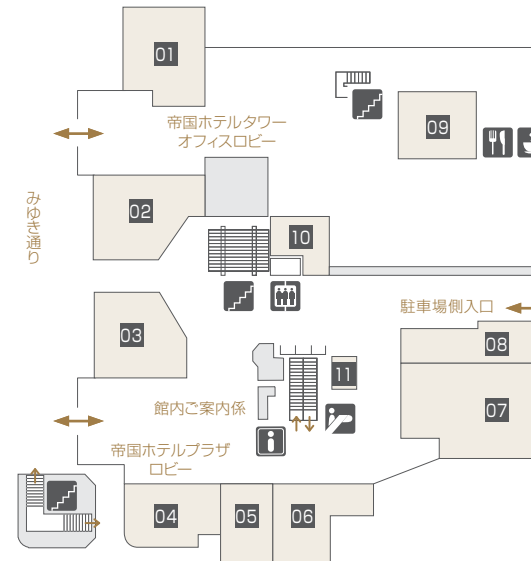

THE IMPERIAL HOTEL PLAZA

本館 1F

- 49** ファッション雑貨  
コ・マ  
KOMA  
営業時間 / 8:30 ~ 21:00    03-3591-2917
- 50** 薬局  
子安ドラッグストアー  
KOYASU DRUG STORE  
営業時間 / 8:30 ~ 21:00    03-3591-2705
- 51** 葉巻・喫煙具  
アカンタ  
ACANTA  
営業時間 / 10:00 ~ 20:00    03-3506-8055
- 52** 新聞・書籍  
ニューススタンド  
NEWS STAND  
営業時間 / 8:00 ~ 21:00    03-3504-1111  
(内線4257)
- 53** ホテルショップ  
ガルガンチュワ  
GARGANTUA  
営業時間 / 10:00 ~ 19:00    03-3539-8086
- 54** 化粧品  
ラ ブティック グラン  
LA BOUTIQUE GUERLAIN  
営業時間 / 10:00 ~ 20:00    03-3592-6694
- 55** レディース・バッグ・雑貨  
ヴァレンティノ  
VALENTINO  
営業時間 / 10:00 ~ 19:00    03-6268-8180
- 56** エステティック  
玉樹エステティックサロン  
TAMAKI ESTHETIC SALON  
営業時間 /  
サロン 9:00 ~ 18:00  
ショップ 10:00 ~ 19:00    03-5510-3105

タワー館 1F 帝国ホテルプラザ

- 01** レディース・雑貨  
エスカダー・ブティック  
ESCADA BOUTIQUE  
03-3503-2450
- 02** ジュエリー・時計  
シャネル ファイン ジュエリー ブティック  
CHANEL FINE JEWELRY BOUTIQUE  
03-3501-5730
- 03** ジュエリー  
ポンテヴェッキオ  
PONTE VECCHIO  
03-3501-6566
- 04** 生花・花器  
第一園芸  
DAIICHI-ENGEI  
03-5510-8715
- 05** レディース・雑貨  
ダックス  
DAKS  
03-3501-3737
- 06** 靴・レディース・ジュエリー・バッグ  
サードカルチャー  
3rd CULTURE  
03-5157-1888
- 07** レディース・雑貨  
シャネル ブティック  
CHANEL BOUTIQUE  
03-3501-5588
- 08** 毛皮  
西伯利亞毛皮店  
SIBERIAN FUR STORE  
03-3502-4139
- 09** イタリアンカフェ&バル  
バル デル ポンペイ  
BAR del POMPEI  
営業時間 / 平日 / 9:00 ~ 22:30(L.O. 21:30)  
土 / 9:30 ~ 22:00(L.O. 21:00)  
日祝 / 11:00 ~ 18:00(L.O. 17:30)    03-3519-7977
- 10** 薬局  
タワードラッグ  
TOWER DRUG  
03-3501-5677
- 11** アクセサリー・雑貨  
アビステ  
ABISTE  
03-3593-7088