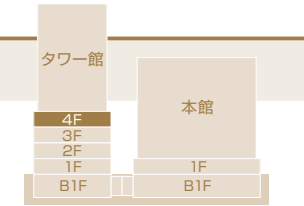

- 喫茶
  42 カフェ ドミニック
  CAFE DOMINIQUE 03-3501-1322
- 指圧サロン
  43 浪越 孝 SHIATSUサロン
  NAMIKOSHI TAKASHI SHIATSU SALON 03-3581-7354
- レディス・ジュエリー
  44 サンス
  SENS 03-5512-8177
- エステティック
  45 エステティックサロン ゲラン パリ
  ESTHETIC SALON GUERLAIN PARIS 03-3507-4136

- デンタル エステティック
  46 クリニック デュボワ
  CLINIQUE DUBOIS 定休日：日・月・祝 03-3509-1651
- 漢方薬局
  47 薬石花房 幸福薬局
  YAKUSEKIKABO KOFUKUYAKKUYOKU 定休日：日曜 03-3580-0259
- ジュエリー
  48 サロンド アッシュ
  SALON DE H 03-3502-2448
- ペルシャ絨毯・美術工芸品
  49 ペルシアン ギャラリー
  PERSIAN GALLERY 03-3580-0070
- 自然化粧品・アロマトリートメント
  50 アンティーマイム ソルーナサロン
  ANTI-MAME SOLUNA 03-3591-6270
- ネイルサロン
  51 ネイルサロン ネイラ
  NAIL SALOON NAILA 03-3591-8236
- ランジェリー・雑貨
  52 ドール
  DOLL 03-3508-0002
- 美術品・工芸品・アンティークジュエリー・雑貨
  53 グレール
  GLAER 03-3506-7880
- 靴
  54 グスト ディ マサノブ
  GUSTO DI MASANOBU 03-3519-7022
- レディス・雑貨
  55 レイクアルスター
  LAKE ALSTER 03-5157-0137
- 真珠・ジュエリー
  56 旭ジュエリー
  ASAHI JEWELRY 03-3501-2731
- 子供服
  57 世界の子供服 マ・メール
  MA MERE 03-5157-1577
- 寝具・リビング用品
  58 マーム
  MAAM 03-3501-4788
- バス・リビング用品
  59 バン ドゥ オブジェ
  BAINS DE OBJETS 03-3506-8555
- リラクゼーション・整体サロン
  60 リュクス
  LUXE 03-3593-3131