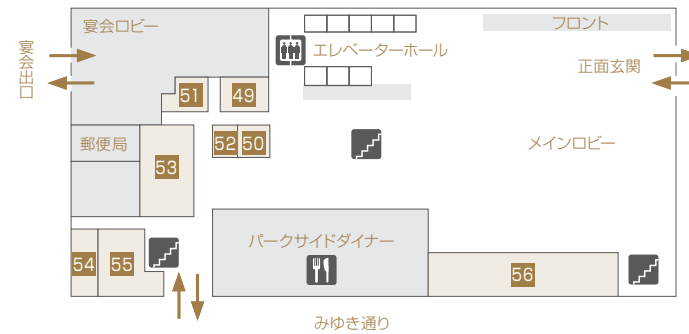

THE IMPERIAL HOTEL PLAZA

本館 1F

- 49** ファッション雑貨  
コ・マ  
KOMA  
営業時間 / 8:30 ~ 21:00    03-3591-2917
- 50** 薬局  
子安ドラッグストアー  
KOYASU DRUG STORE  
営業時間 / 8:30 ~ 21:00    03-3591-2705
- 51** 葉巻・喫煙具  
アカンタ  
ACANTA  
営業時間 / 10:00 ~ 20:00    03-3506-8055
- 52** 新聞・書籍  
ニューススタンド  
NEWS STAND  
営業時間 / 8:00 ~ 21:00    03-3504-1111  
(内線4257)
- 53** ホテルショップ  
ガルガンチュワ  
GARGANTUA  
営業時間 / 10:00 ~ 19:00    03-3539-8086
- 54** 化粧品  
ラ ブティック グラン  
LA BOUTIQUE GUERLAIN  
営業時間 / 10:00 ~ 20:00    03-3592-6694
- 55** レディース・バッグ・雑貨  
ヴァレンティノ  
VALENTINO  
営業時間 / 10:00 ~ 19:00    03-6268-8180
- 56** エステティック  
玉樹エステティックサロン  
TAMAKI ESTHETIC SALON  
営業時間 /  
サロン 9:00 ~ 18:00  
ショップ 10:00 ~ 19:00    03-5510-3105

タワー館 1F 帝国ホテルプラザ

- 01** レディース・雑貨  
エスカダー・ブティック  
ESCADA BOUTIQUE  
03-3503-2450
- 02** ジュエリー・時計  
シャネル ファイン ジュエリー ブティック  
CHANEL FINE JEWELRY BOUTIQUE  
03-3501-5730
- 03** ジュエリー  
ポンテヴェッキオ  
PONTE VECCHIO  
03-3501-6566
- 04** 生花・花器  
第一園芸  
DAIICHI-ENGEI  
03-5510-8715
- 05** レディース・雑貨  
ダックス  
DAKS  
03-3501-3737
- 06** 靴・レディース・ジュエリー・バッグ  
サードカルチャー  
3rd CULTURE  
03-5157-1888
- 07** レディース・雑貨  
シャネル ブティック  
CHANEL BOUTIQUE  
03-3501-5588
- 08** 毛皮  
西伯利亞毛皮店  
SIBERIAN FUR STORE  
03-3502-4139
- 09** イタリアンカフェ&バル  
バル デル ポンペイ  
BAR del POMPEI  
営業時間 / 平日 / 9:00 ~ 22:30(L.O. 21:30)  
土 / 9:30 ~ 22:00(L.O. 21:00)  
日祝 / 11:00 ~ 18:00(L.O. 17:30)    03-3519-7977
- 10** 薬局  
タワードラッグ  
TOWER DRUG  
03-3501-5677
- 11** アクセサリー・雑貨  
アビステ  
ABISTE  
03-3593-7088